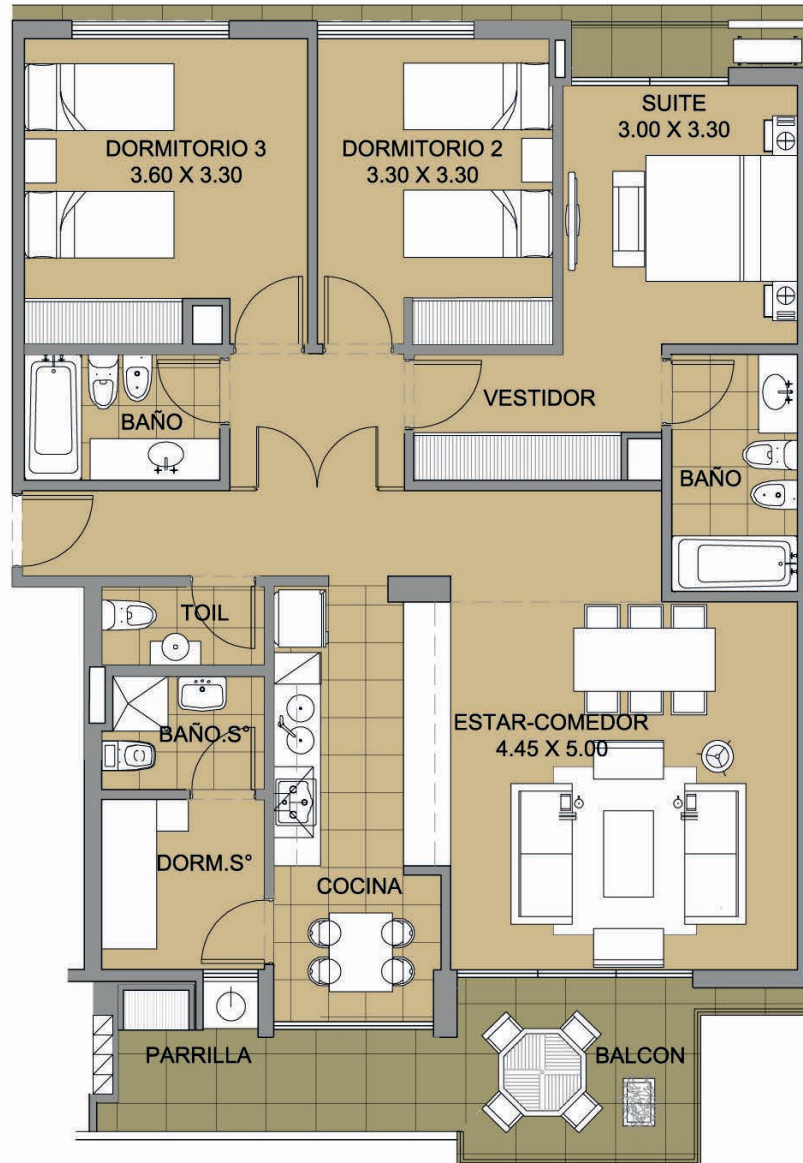

ÁRBORIS
LA HORQUETA

tres dormitorios con dependencia

Piso 1
UF N° 114 116

Piso 2
UF N° 214 216

Piso 3
UF N° 314 316

Piso 4
UF N° 414 416

Superficie cubierta..... 114m²
Superficie semicubierta..... 16m²
Superficie total130m²